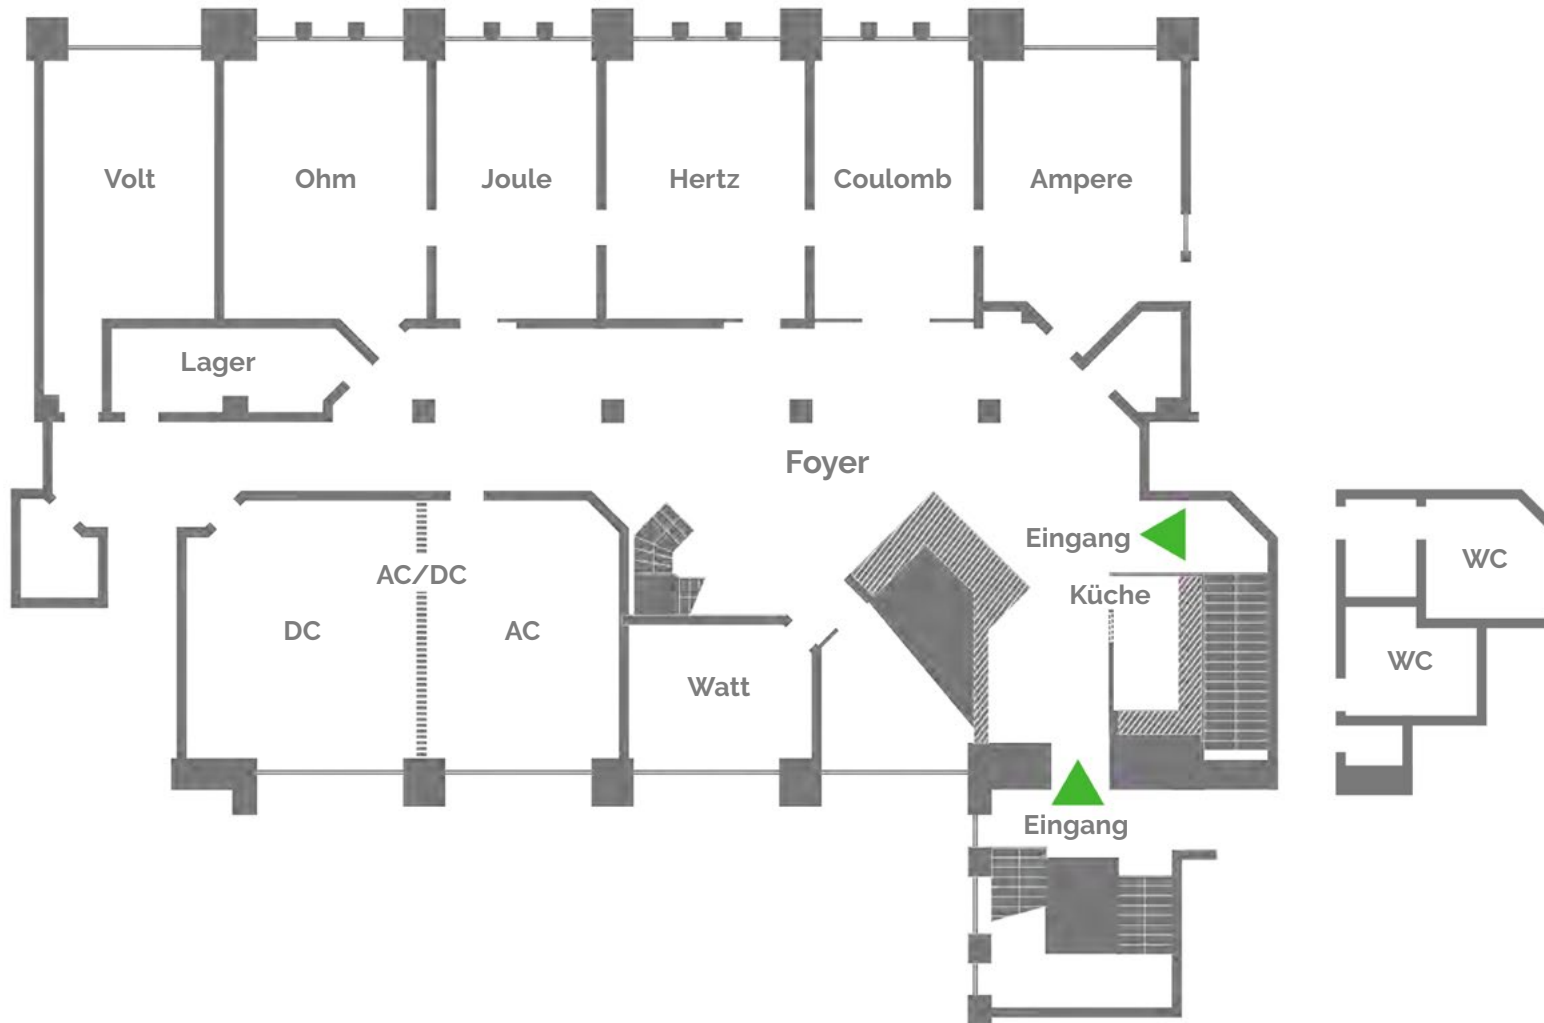

GRUNDRISS

Rund 350 m² Meetingfläche

Ampere	40.53 m ² < 42 PAX
Coulomb	33.99 m ² < 29 PAX
Hertz	42.25 m ² < 38 PAX
Joule	35.02 m ² < 12 PAX
Ohm	43.35 m ² < 42 PAX
Volt	40.20 m ² < 30 PAX
AC	46.74 m ² < 30 PAX
DC	40.31 m ² < 30 PAX
AC/DC	87.05 m ² < 70 PAX
Watt	18.75 m ² < 8 PAX
Foyer	179.95 m ²
Check-In	
Küche	