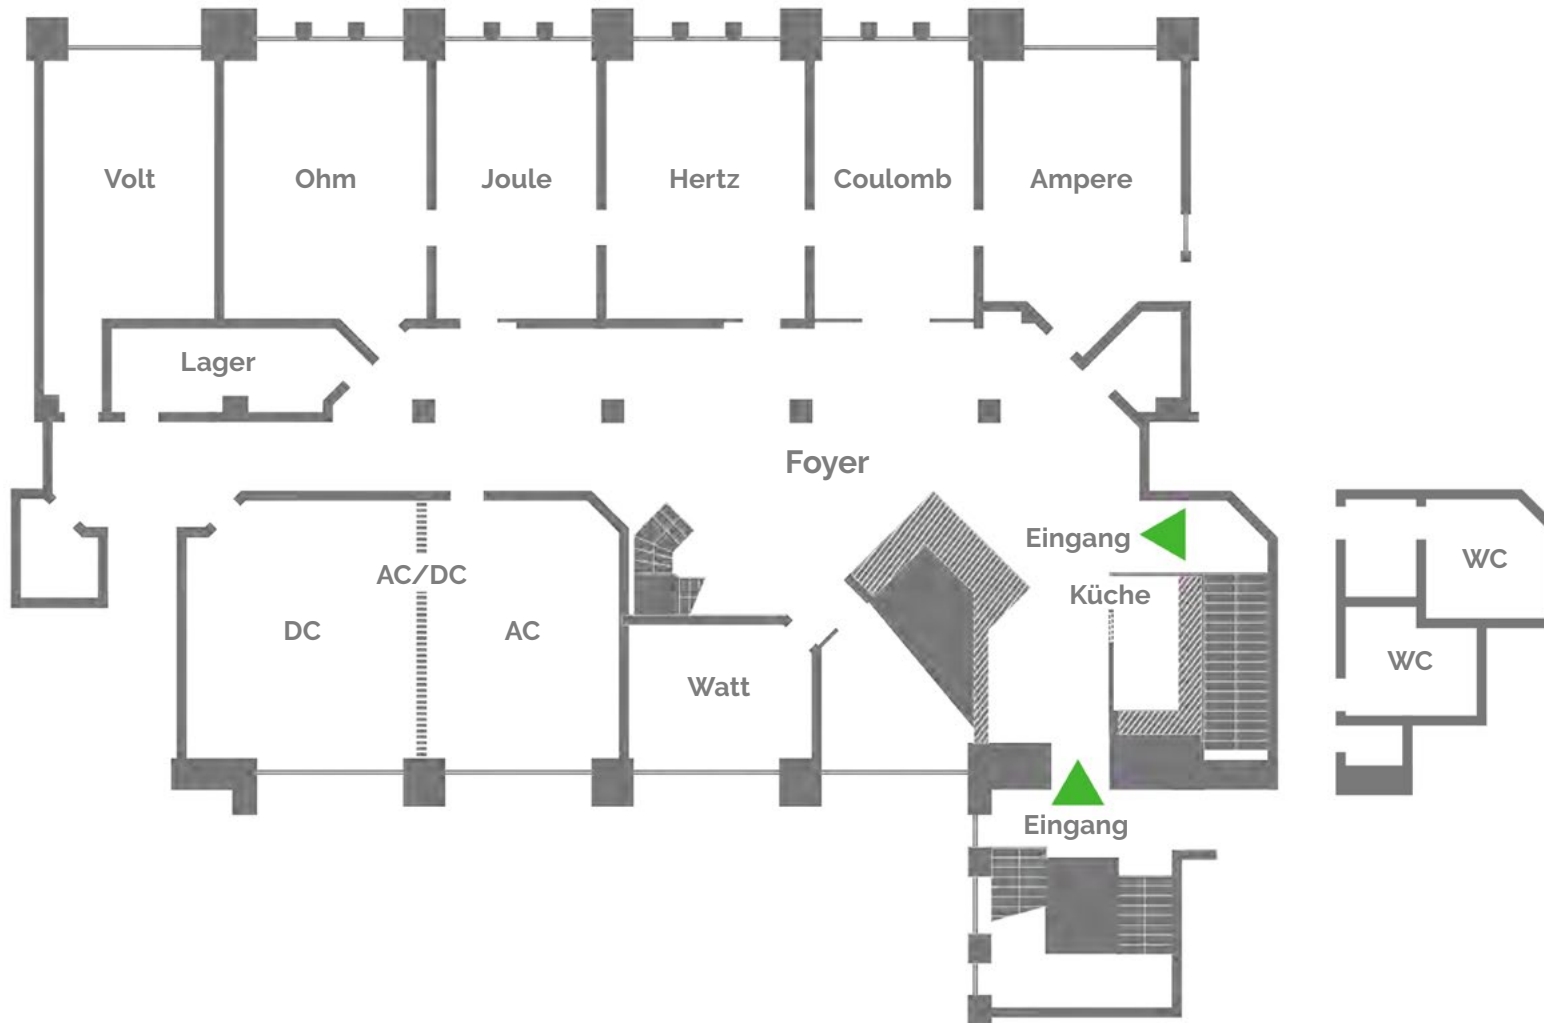

GRUNDRISS

Rund 350 m² Meetingfläche

Ampere	40.53 m² | < 42 PAX
Coulomb	33.99 m² | < 29 PAX
Hertz	42.25 m² | < 38 PAX
Joule	35.02 m² | < 12 PAX
Ohm	43.35 m² | < 42 PAX
Volt	40.20 m² | < 30 PAX
AC	46.74 m² | < 30 PAX
DC	40.31 m² | < 30 PAX
AC/DC	87.05 m² | < 70 PAX
Watt	18.75 m² | < 8 PAX

Foyer 179.95 m²

Check-In

Küche