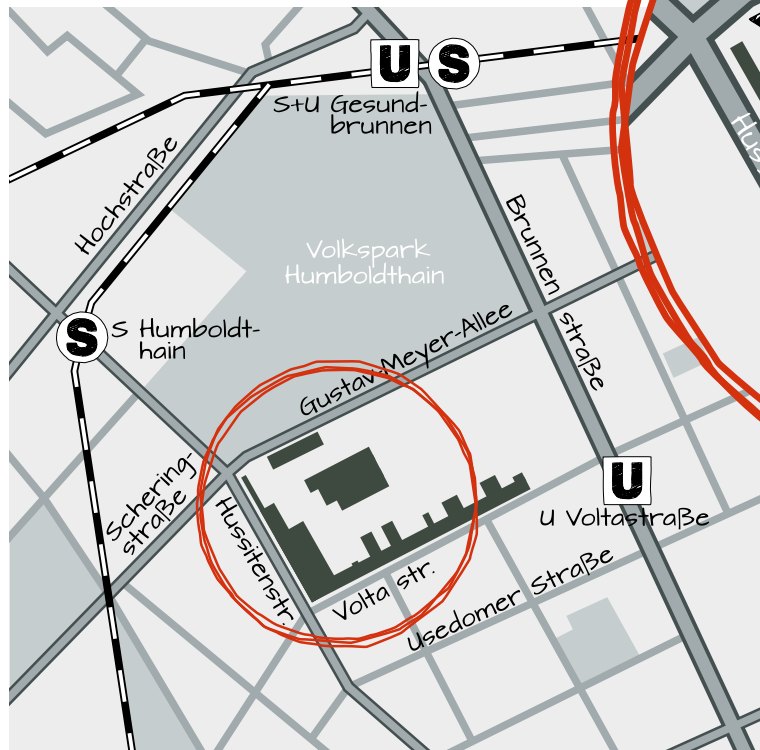

KONTAKT

Amplifier Berlin

im Amperium am Humboldtthain
Gustav-Meyer-Allee 25
Gebäude 12.5
13355 Berlin
www.amplifier.berlin

Ansprechpartner

Mark Saunders +49 1520 9341327
Ramona Goßow +49 174 7428469
team@amplifier.berlin

berlinerfreunde GmbH & Co. KG
Witzlebenstraße 4
14057 Berlin