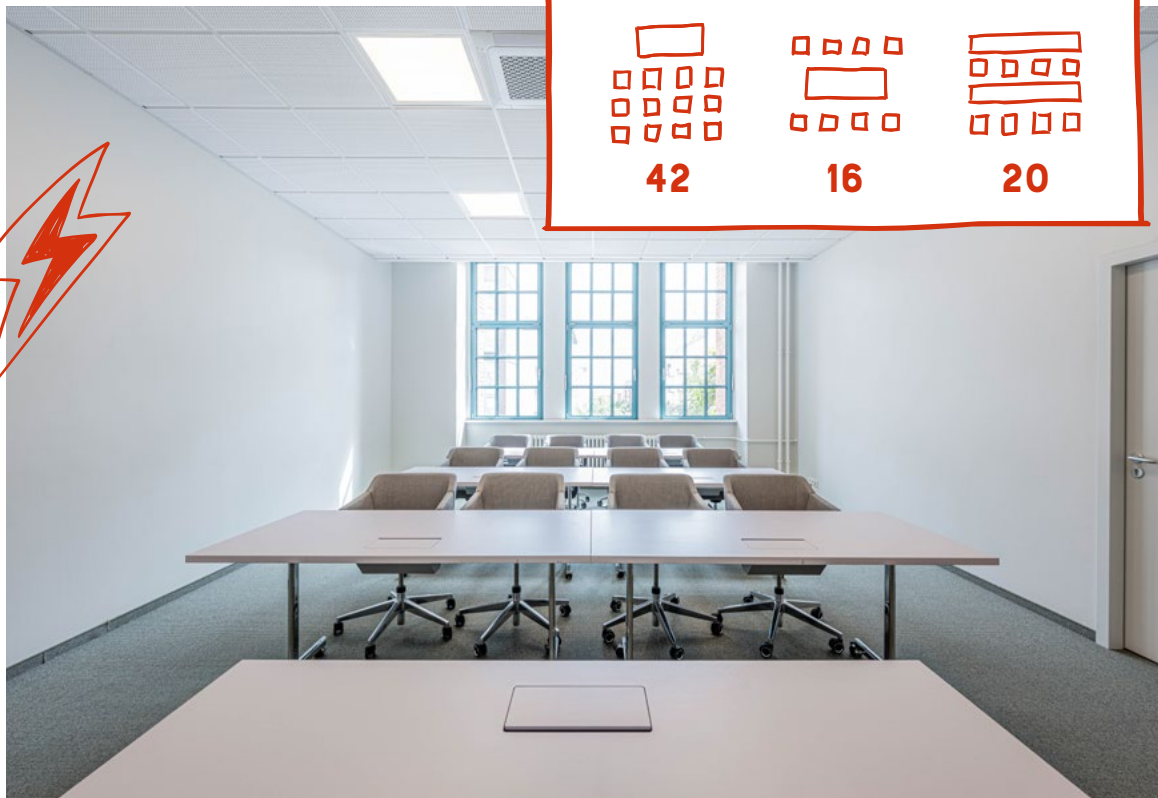

RAUM OHM & VOLT